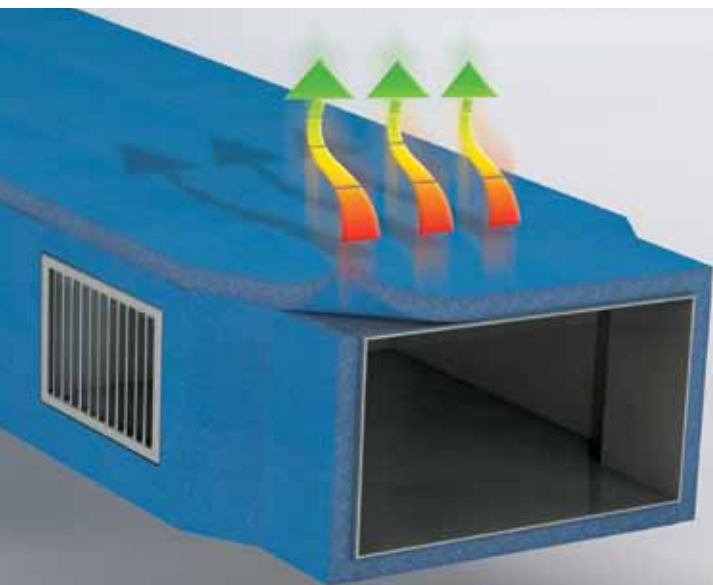

FLEKSIBEL, PÅLITELIG, TRYGG.

ARMAFLEX: INSTALL IT, TRUST IT.

DET ER SØKT OM PATENT.

Armaflex Ultima plater med
Euroklasse B-s2,d0 kan brukes
på rør inkl. isolasjon på
maks. Ø300mm, den vil da gjelde som
en BL-s1,d0.

(Refr. NS-EN 13501-1:2007, pkt. 3.1.1)

 **armacell**
advanced insulation

ARMAFLEX® ULTIMA

INSTALLER SIKKERHET

Armaflex Ultima er et fleksibelt cellegummiisolasjon som er utviklet spesielt for isolering av VVS- og kjøleanlegg i boliger og yrkesbygg.

Materialer i euroklasse B-s1 gir minimal røykutvikling ved brann, slik at sikten i rømningsveier og utganger blir bedre.

FORDELER

- Euroklasse B-s1, d0 med minimal røykutvikling
- Produsert med patentert Armaprene-teknologi
- Lukket cellestruktur, lav varmekonduktivitet og høy vandampdiffusjonsmotstand ($\mu \geq 7,000$)
- Forhåndsmerket for Green Building-sertifisering
- Komplette sortiment av slanger, plater, selvklebende bånd og Armaflox-rørpropp